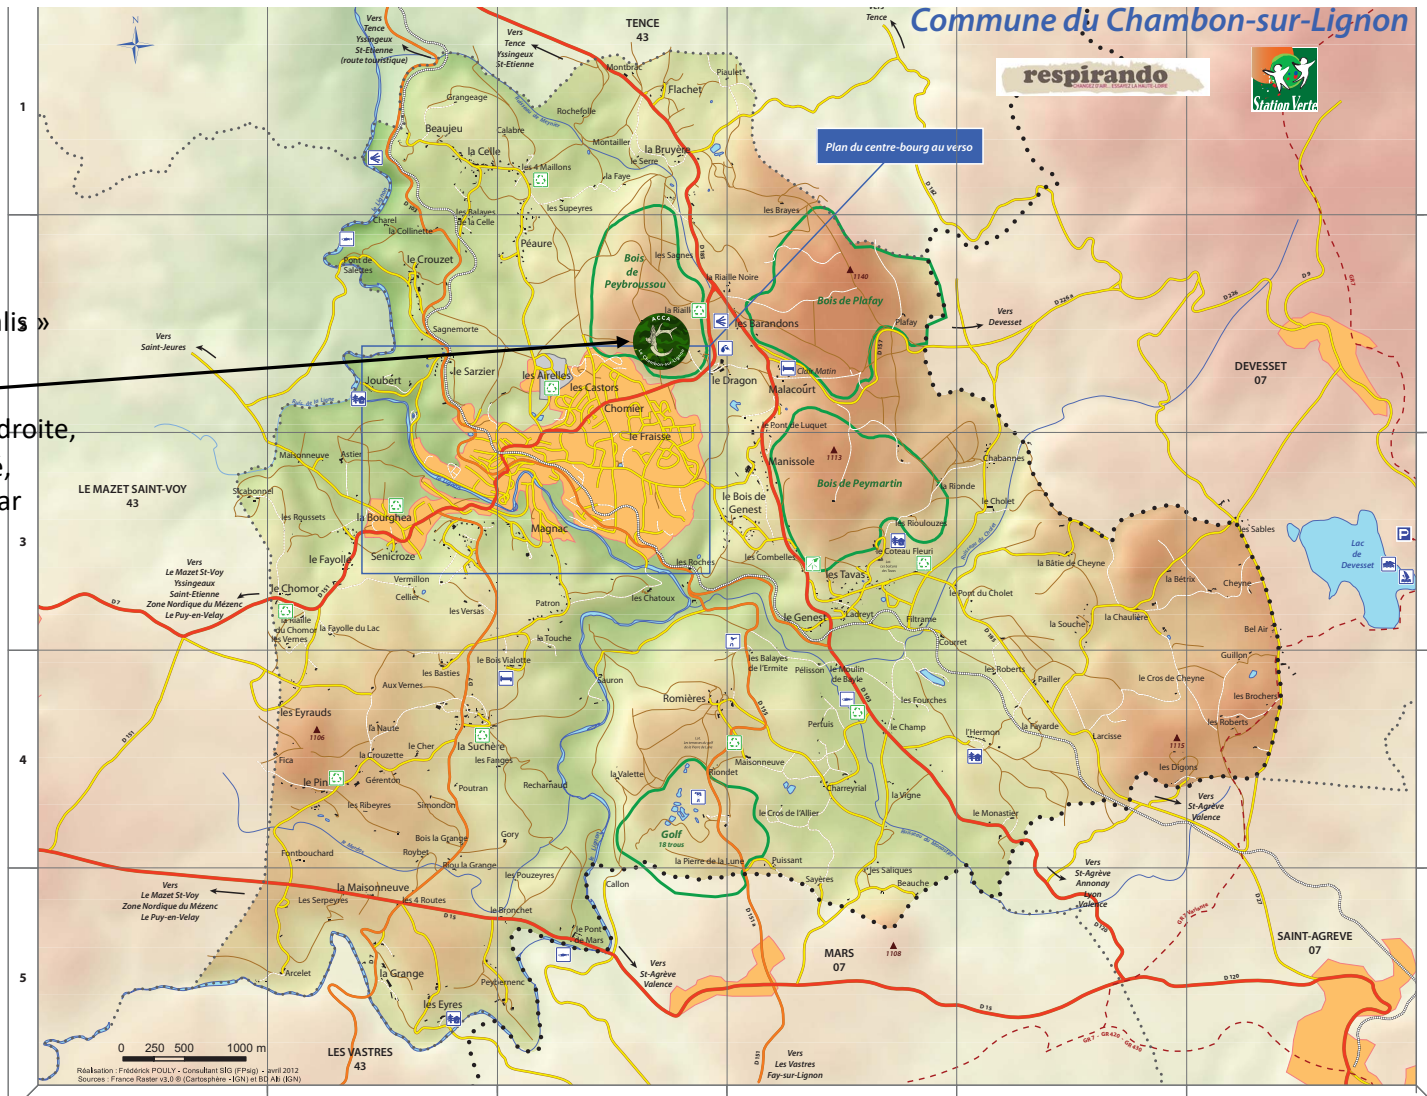

Chalet de l'ACCA « Les Régalis »
Chambon sur Lignon.
Lieu-dit La Riaille.
Prendre chemin de terre à droite,
début du parcours de santé,
lorsqu'on arrive de Tence par
Les Barandons.
En face du centre
équestre du Dragon.